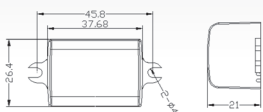

DRIVER LED30

Elektronický DRIVER LED

DKC

DRIVER LED30

GXLD002

8592661003534

0,25A

bílá

30

499,- Kč